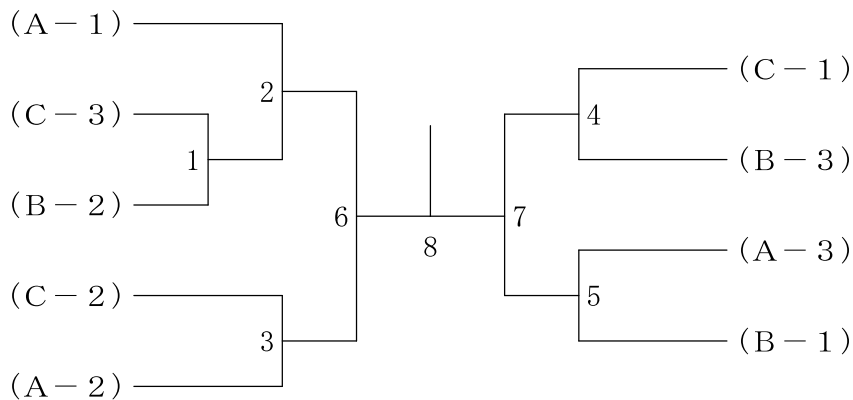

混合ダブルスAクラス A ブ ロ ッ ク	宇 賀 石 井 嗣 樹	伊 藤 関	高 石 見 黒 暁	勝 敗	順 位
宇賀 望空斗 (天王ジュニア) 石井 嗣樹		3	1		
伊藤 優汰 (横内JBC) 関 隆佑	3		2		
高見 月菜 (宿毛愛好会) 石黒 暖歩	1	2			

混合ダブルスAクラス B ブ ロ ッ ク	伊 藤 大 松 伊 藤	石 藤 大 藤 伊 藤	稲 田 黒 黒 田 木	勝 敗	順 位
伊藤 有玖 (横内JBC) 松田 風花		3	1		
大石 実桜 (スカイブルー) 伊藤 栞花	3		2		
稲田 篤 (清水BJC) 黒木 かな	1	2			

混合ダブルスAクラス C ブ ロ ッ ク	中 川 矢 野 暁大	竹 村 濱 村 田 迩	西 森 北 北 添 百葉	勝 敗	順 位
中川 大輔 (ラクーン) 矢野 暁大		3	1		
竹村 侑真 (横内JBC) 濱田 迩	3		2		
西森 葵彩 (たまひよ) 北添 百葉	1	2			

混合ダブルスAクラス 決勝トーナメント