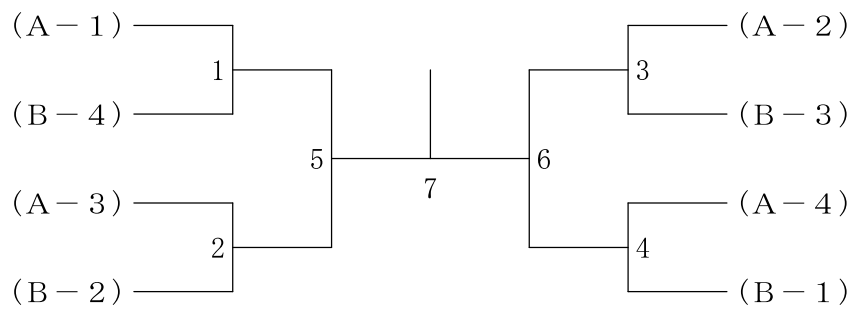

混合ダブルスCクラス B ブ ロ ッ ク	中岡	岡林	宮川	地澤	高武	野内	岡元	崎久	勝 敗	順位
中岡 千尋 (天王ジュニア) 岡林 優希奈				5		3		1		
宮地 紘輝 (たまひよ) 川澤 茉丈		5				2		4		
高野 咲帆 (春野ジュニア) 武内 桜子			3	2				6		
岡崎 颯大 (旭東BSS) 元久 颯介			1	4		6				

混合ダブルスCクラス 決勝トーナメント